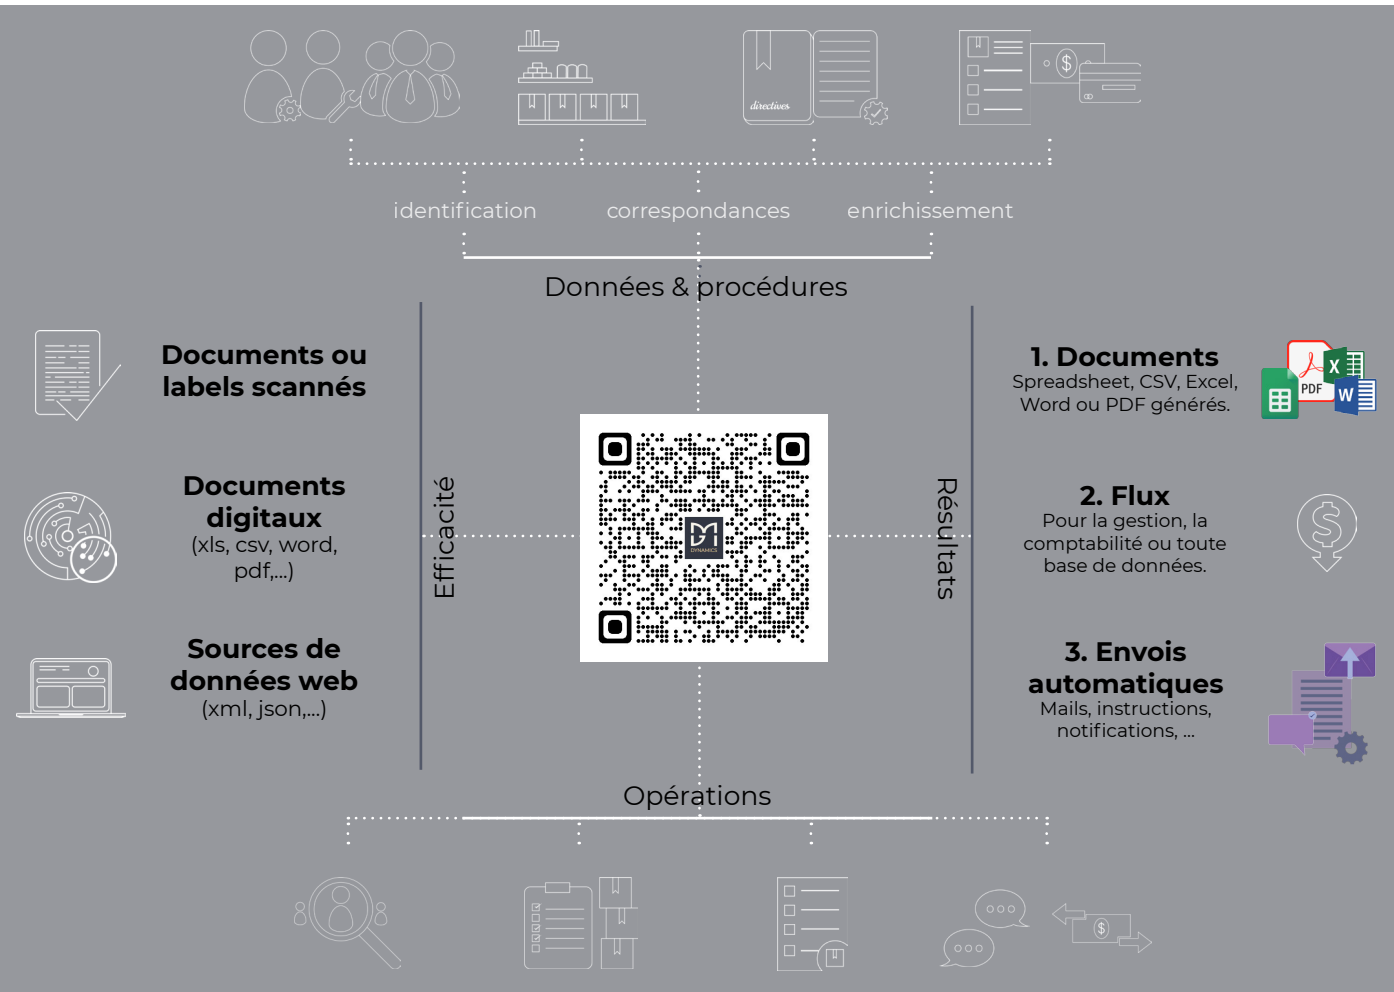

OFFICE - Gestion du bureau et des documents intelligent

Description

Réaliser le tant attendu.

Charger un document dans votre plateforme, le système exécute. Il traite, assainit et enrichit les données pour générer au besoin vos instructions, bons de commandes, de livraisons, documents de douanes, légaux tout en préparant le tout pour votre gestion et comptabilité. Créer plus de valeur à partager.

Caracéristiques techniques

- Plateforme web pour le bureau.
- Cloud ou instances locales.
- Formats PDF, Word, Excel, CSV, ...
- Panneau de contrôles sur mesure.
- Mobiles et bornes interactives en option.

Avantages compris

- Gestion des processus administratifs du bureau.
- Une ou plusieurs sources de données digitales et papier.
- Encodage et traitement de données intelligent.
- Validation et allocations automatiques.
- Génération de flux, documents et rapports formatés.
- Support 24h/7j.

Durée d'exécution

L'exécution, incluant l'audit du processus, sa modélisation, optimisation, digitalisation et automatisation de votre plateforme de gestion de documents intelligents sur mesure varie de 3 à 4 semaines selon l'envergure de votre projet.